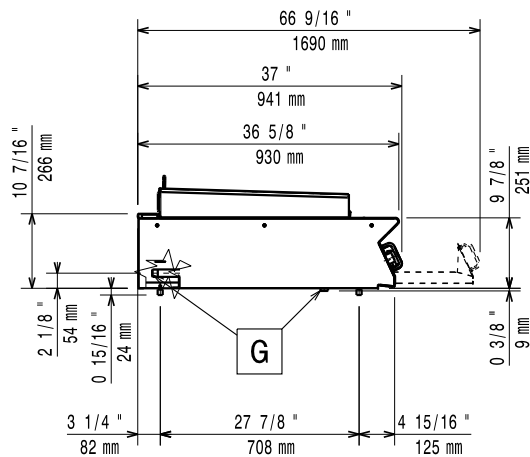

Sivulta

EQ = Ekvipotentiaali ruuvi
G = Kaasuliitäntä