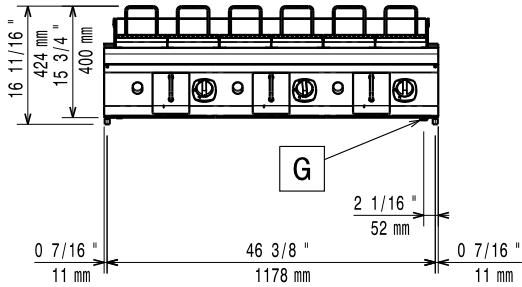

Edestä

EQ = Ekvipotentiaali ruuvi
G = Kaasuliitäntä

Kaasu

Kaasuteho:	30 kW
Vakio kaasutyyppi:	Town Gas
Kaasutyyppi, optio:	
Kaasun sisääntulo:	3/4"

Avaintieto

Ulkomitat, leveys:	1200 mm
Ulkomitat, syvyys:	930 mm
Ulkomitat, korkeus:	250 mm
Nettopaino:	141 kg
Sertifiointi ryhmä	N9EGG

Lisävarusteet

• Liitossarja	PNC 206086	☐
• Tuki 1200 mm silta-asennus	PNC 206139	☐
• Tuki 1400 mm silta-asennus	PNC 206140	☐
• Tuki 1600 mm silta-asennus	PNC 206141	☐
• Kaavinsarja koukulla HP grilliin	PNC 206347	☐
• Sivukaide oikea/vasen (900XP)	PNC 216044	☐
• Etukaide, 1200mm	PNC 216049	☐
• Etukaide, 1600mm	PNC 216050	☐