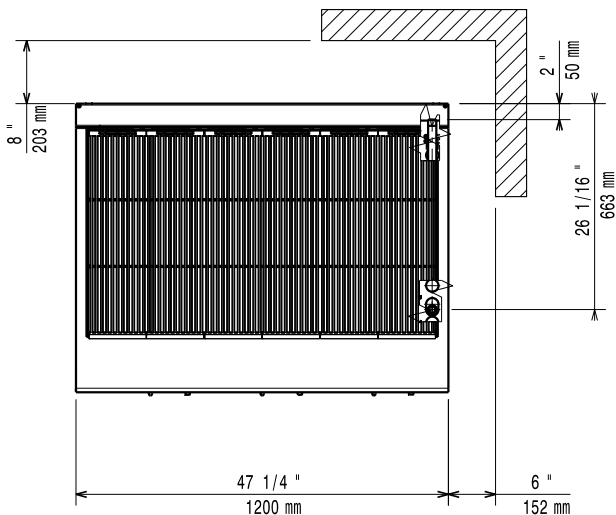

Päältä

Kaasu

Kaasuteho:	30 kW
Vakio kaasutyyppi:	Town Gas
Kaasutyyppi, optio:	
Kaasun sisääntulo:	3/4"

Avaintieto

Ulkomitat, leveys:	1200 mm
Ulkomitat, syvyys:	930 mm
Ulkomitat, korkeus:	250 mm
Nettopaino:	141 kg
Sertifiointi ryhmä	N9EGG

Lisävarusteet

• Liitossarja	PNC 206086	☐
• Tuki 1200 mm silta-asennus	PNC 206139	☐
• Tuki 1400 mm silta-asennus	PNC 206140	☐
• Tuki 1600 mm silta-asennus	PNC 206141	☐
• Kaavinsarja koukulla HP grilliin	PNC 206347	☐
• Sivukaide oikea/vasen (900XP)	PNC 216044	☐
• Etukaide, 1200mm	PNC 216049	☐
• Etukaide, 1600mm	PNC 216050	☐